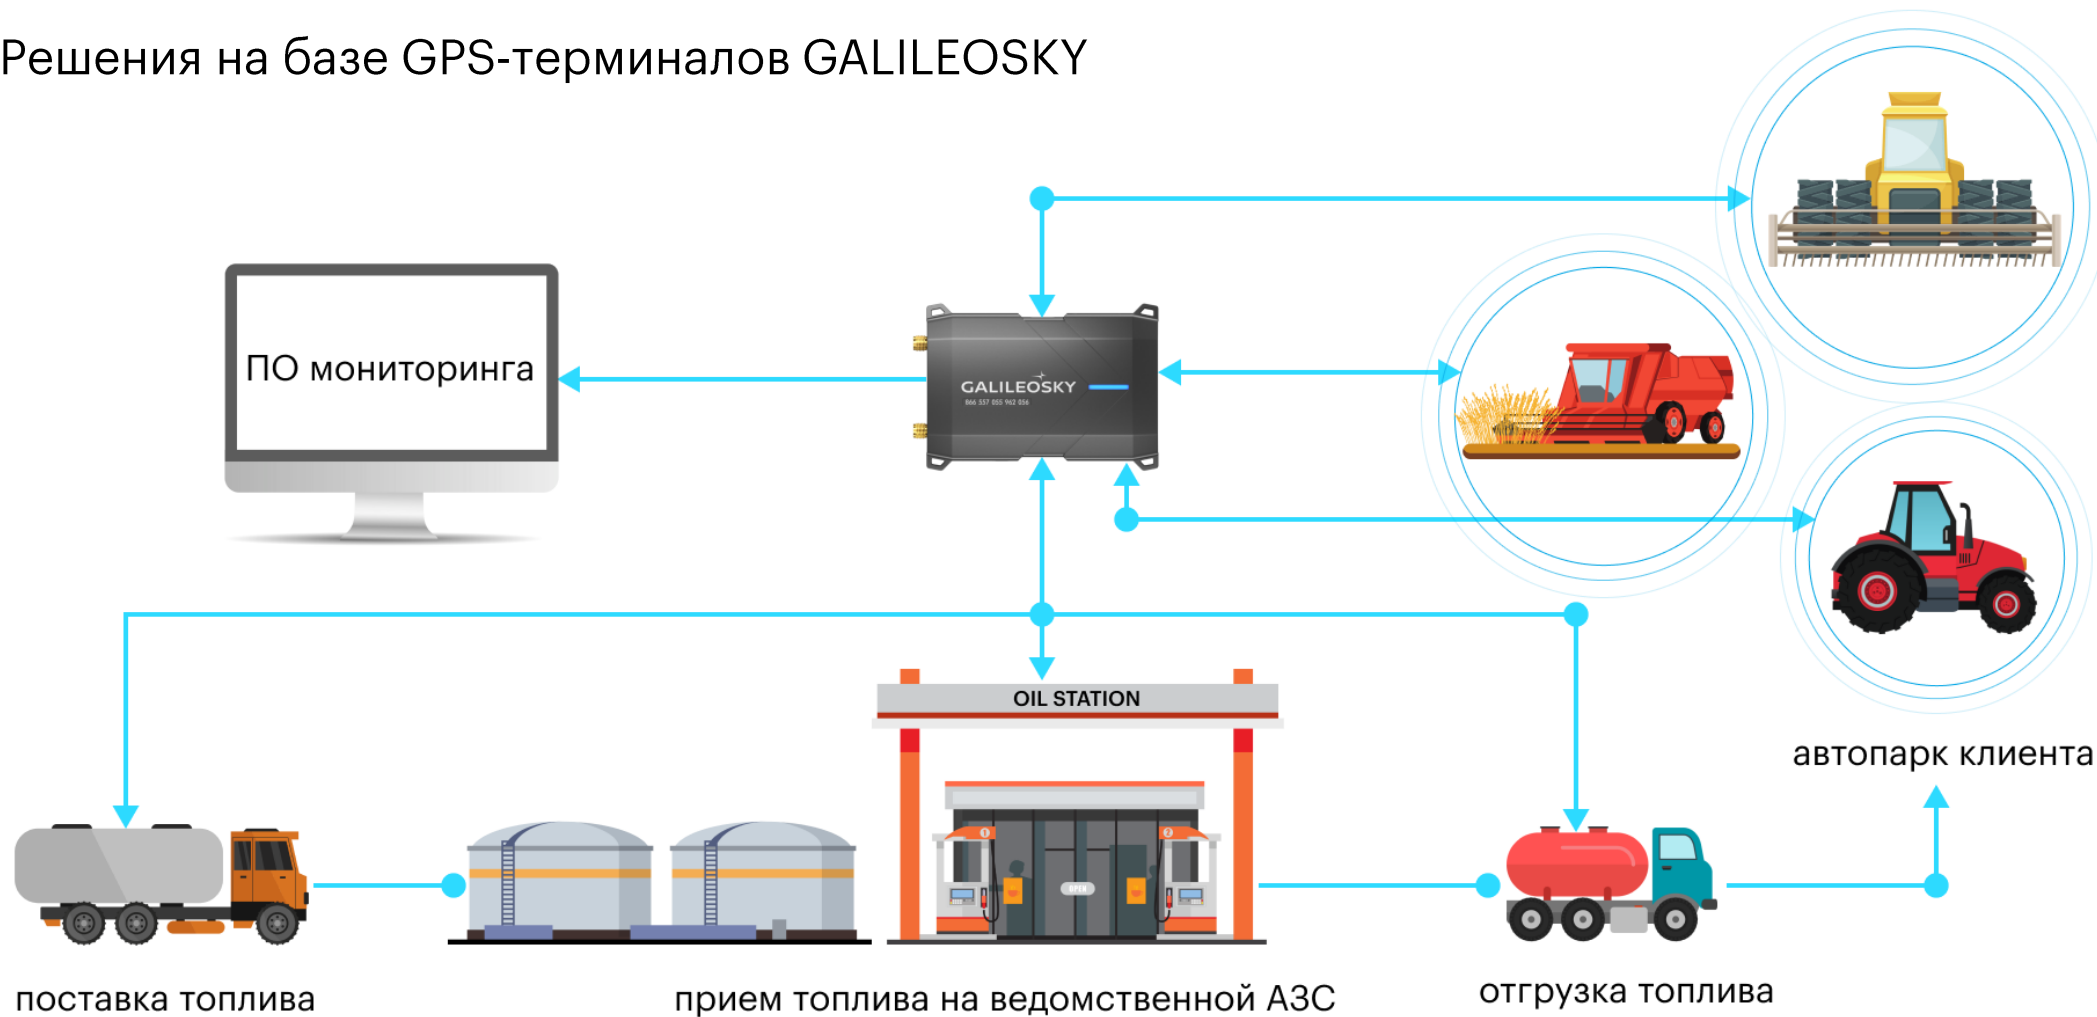

**500+**

Партнеров в 100 странах

**1 МЛН+**

Терминалов установлены

**ТОП-10**

Крупнейших мировых производителей оборудования для телематики

**ТОП-30**

Крупнейших поставщиков решений для цифровизации транспорта в России (Cnews Analytics, 2021)

# 100% КОНТРОЛЬ ТЕХНИКИ И ПРОЦЕССОВ

Решения на базе GPS-терминалов GALILEOSKY